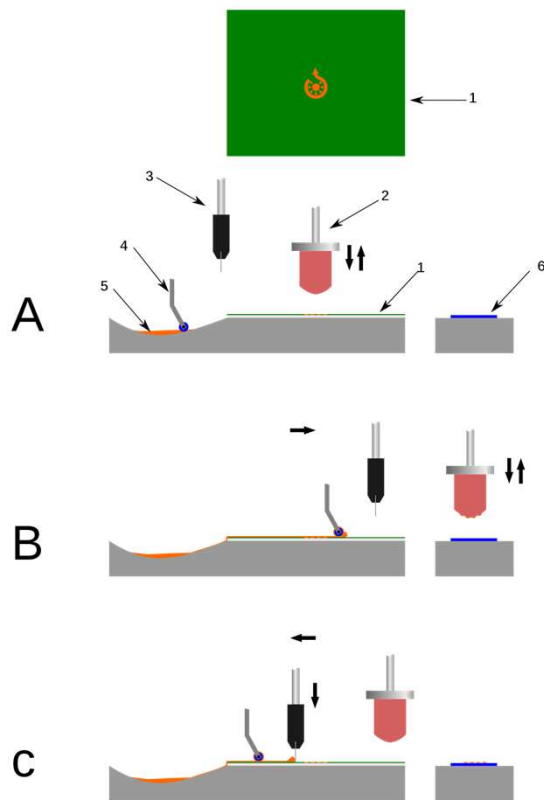

BEISPIEL FÜR DRUCKDATEN

BOTTLEcoin®

BOTTLEcoin MAGNETA
CMYK 0/100/0/0
RGB 230/0/126
Pantone 219C

BOTTLEcoin SCHWARZ
CMYK 0/0/0/100
RGB 27/28/32
Pantone Neutral Black C

Daten: vektorisiert beigelegt als cdr., ai., eps., oder pdf.

Farben: Pantone, CMYK, für digitale Anwendungen verwenden Sie bitte RGB Farbwerte.

BEDRUCKBARE FLÄCHE

Abmaße: genaue Druckmaße werden nach Übermittlung der exakten Druckdaten ermittelt.

DRUCKVARIANTEN

TAMPONDRUCK
Bis 4 Farben möglich