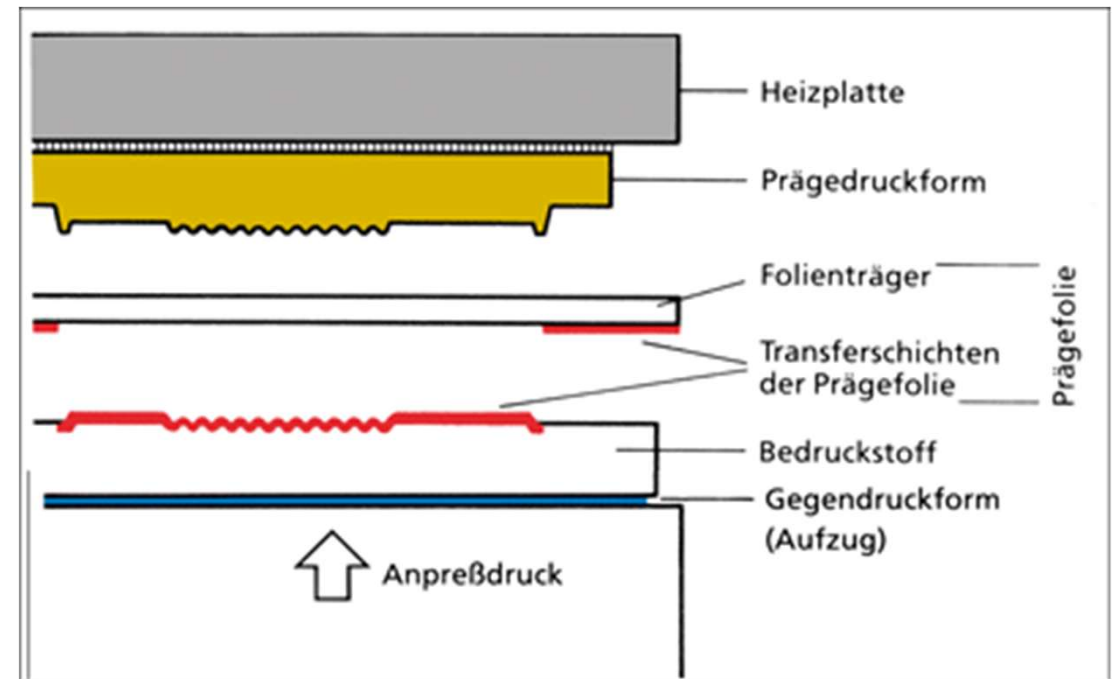

HEISSFOLIENPRÄGUNG
1 Farbe möglich