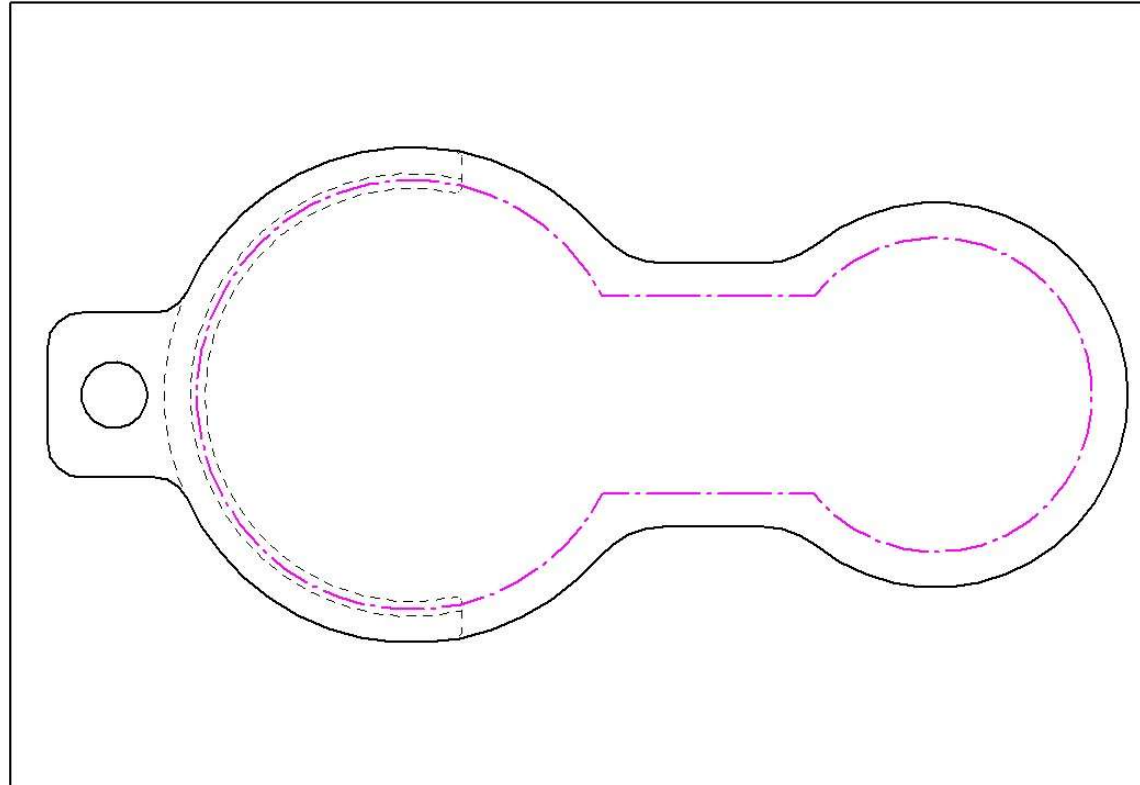

BEISPIEL FÜR DRUCKDATEN

BOTTLEcoin®

BOTTLEcoin MAGNETA
CMYK 0/100/0/0
RGB 230/0/126
Pantone 219C

BOTTLEcoin SCHWARZ
CMYK 0/0/0/100
RGB 27/28/32
Pantone Neutral Black C

Daten: vektorisiert beigelegt als cdr., ai., eps., oder pdf.

Farben: Pantone, CMYK, für digitale Anwendungen verwenden Sie bitte RGB Farbwerte.

BEDRUCKBARE FLÄCHE

Abmaße: genaue Druckmaße werden nach Übermittlung der exakten Druckdaten ermittelt.

DRUCKVARIANTEN

TAMPONDRUCK
Bis 4 Farben möglich